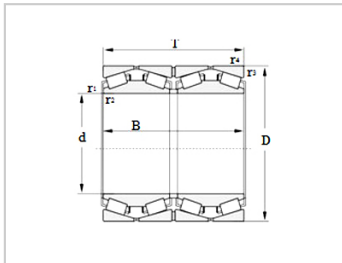

Four row tapered roller bearing

d 140 - 480mm-381050|77150|

参数信息:

Bearing No. :

new :	381050
old :	77150

External dimension (mm) :

d :	250
D :	385
T :	255
r1.2min :	5
r3.4min :	4

Basic load (KN) :

Cr :	1390
Cor :	2570

Limiting speeds (rpm) :

fat :	430
oil :	530

Calculation parameter :

e :	0.38
Y1 :	1.8
Y2 :	2.6
Y0 :	1.7

Weight kg : 108

: