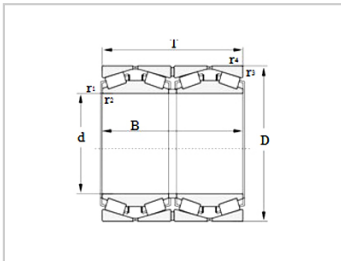

Four row tapered roller bearing

d 140 - 480mm-382952|2077952|

参数信息:

Bearing No. :

new :	382952
old :	2077952

External dimension (mm) :

d :	260
D :	360
T :	265
r1.2min :	3
r3.4min :	2.5

Basic load (KN) :

Cr :	1760
Cor :	5220

Limiting speeds (rpm) :

fat :	450
oil :	560

Calculation parameter :

e :	0.37
Y1 :	1.8
Y2 :	2.7
Y0 :	1.8

Weight kg :	76.3
-------------	------

: